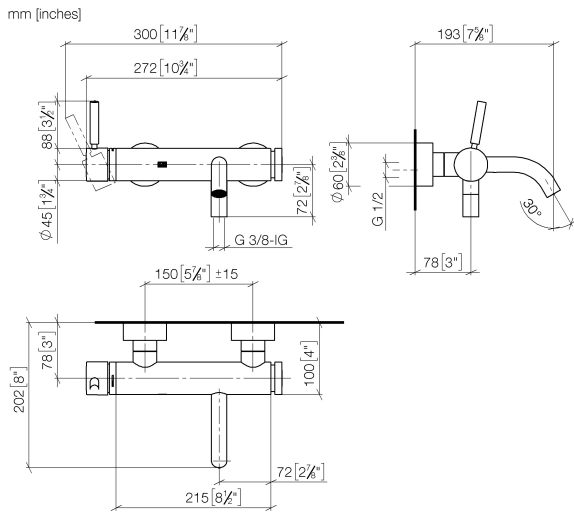

33 200 660

- 202mm projection
- circular normal flow
- automatic bath/shower diverter
- 3/8" shower outlet
- slide-on rosettes Ø 60 mm
- 1/2" connection
- gauge 150 mm - 15 mm
- max. flow 14 l/min at 3 bar flow pressure

33 200 660

Flow rate chart

Certificates

Belgaqua_21-025- LGA_29687. WRAS_2207043.
27_1.

33 200 660

Parts for other finishes can be found here: [Brushed](#) [Platinum](#)

META Single-lever bath mixer for wall mounting without shower set - Chrome

META

33 200 660

Spare parts list

No.	Item Number	Name	Quantity used	Delivery time
1	90 20 66 007 00-00	handle	1	10
2	09 28 30 032-00	cover	1	10
3	09 14 10 102 90	seal	1	2
4	09 24 04 296 90	nut	1	2
5	90 28 10 148 00 90	accessories	1	2
6	90 15 05 064 00 90	cartridge	1	2
7	04 11 04 030 00 90	connection	2	2
8	09 27 62 004-00	rosette	2	10
9	09 14 10 119 90	seal	2	2
10	09 29 05 005 20 90	nipple	2	60
11	09 14 10 008 90	seal	2	2
12	09 23 10 048-00	nut	2	10
13	09 18 40 059-00	sleeve	2	10
14	09 14 10 003 90	seal	1	2
15	09 24 04 043 90	nipple	1	2
16	90 14 10 011 00 90	seal	1	2
17	90 11 06 213 00-00	spout	1	10
18	90 21 02 069 00-00	cover	1	10
19	09 24 03 115 20-00	nipple	1	10
20	90 14 10 032 00 90	seal	1	2
21	90 23 01 141 00 90	back-flow preventer	1	2
22	09 14 10 001 90	seal	2	2
23	09 30 30 113 20 90	screw	2	2
24	90 31 09 032 00-00	diverter	1	10
25	09 14 10 101 90	seal	1	2
26	09 21 10 035 20-00	nipple	1	10
27	09 20 62 031-00	handle	1	10